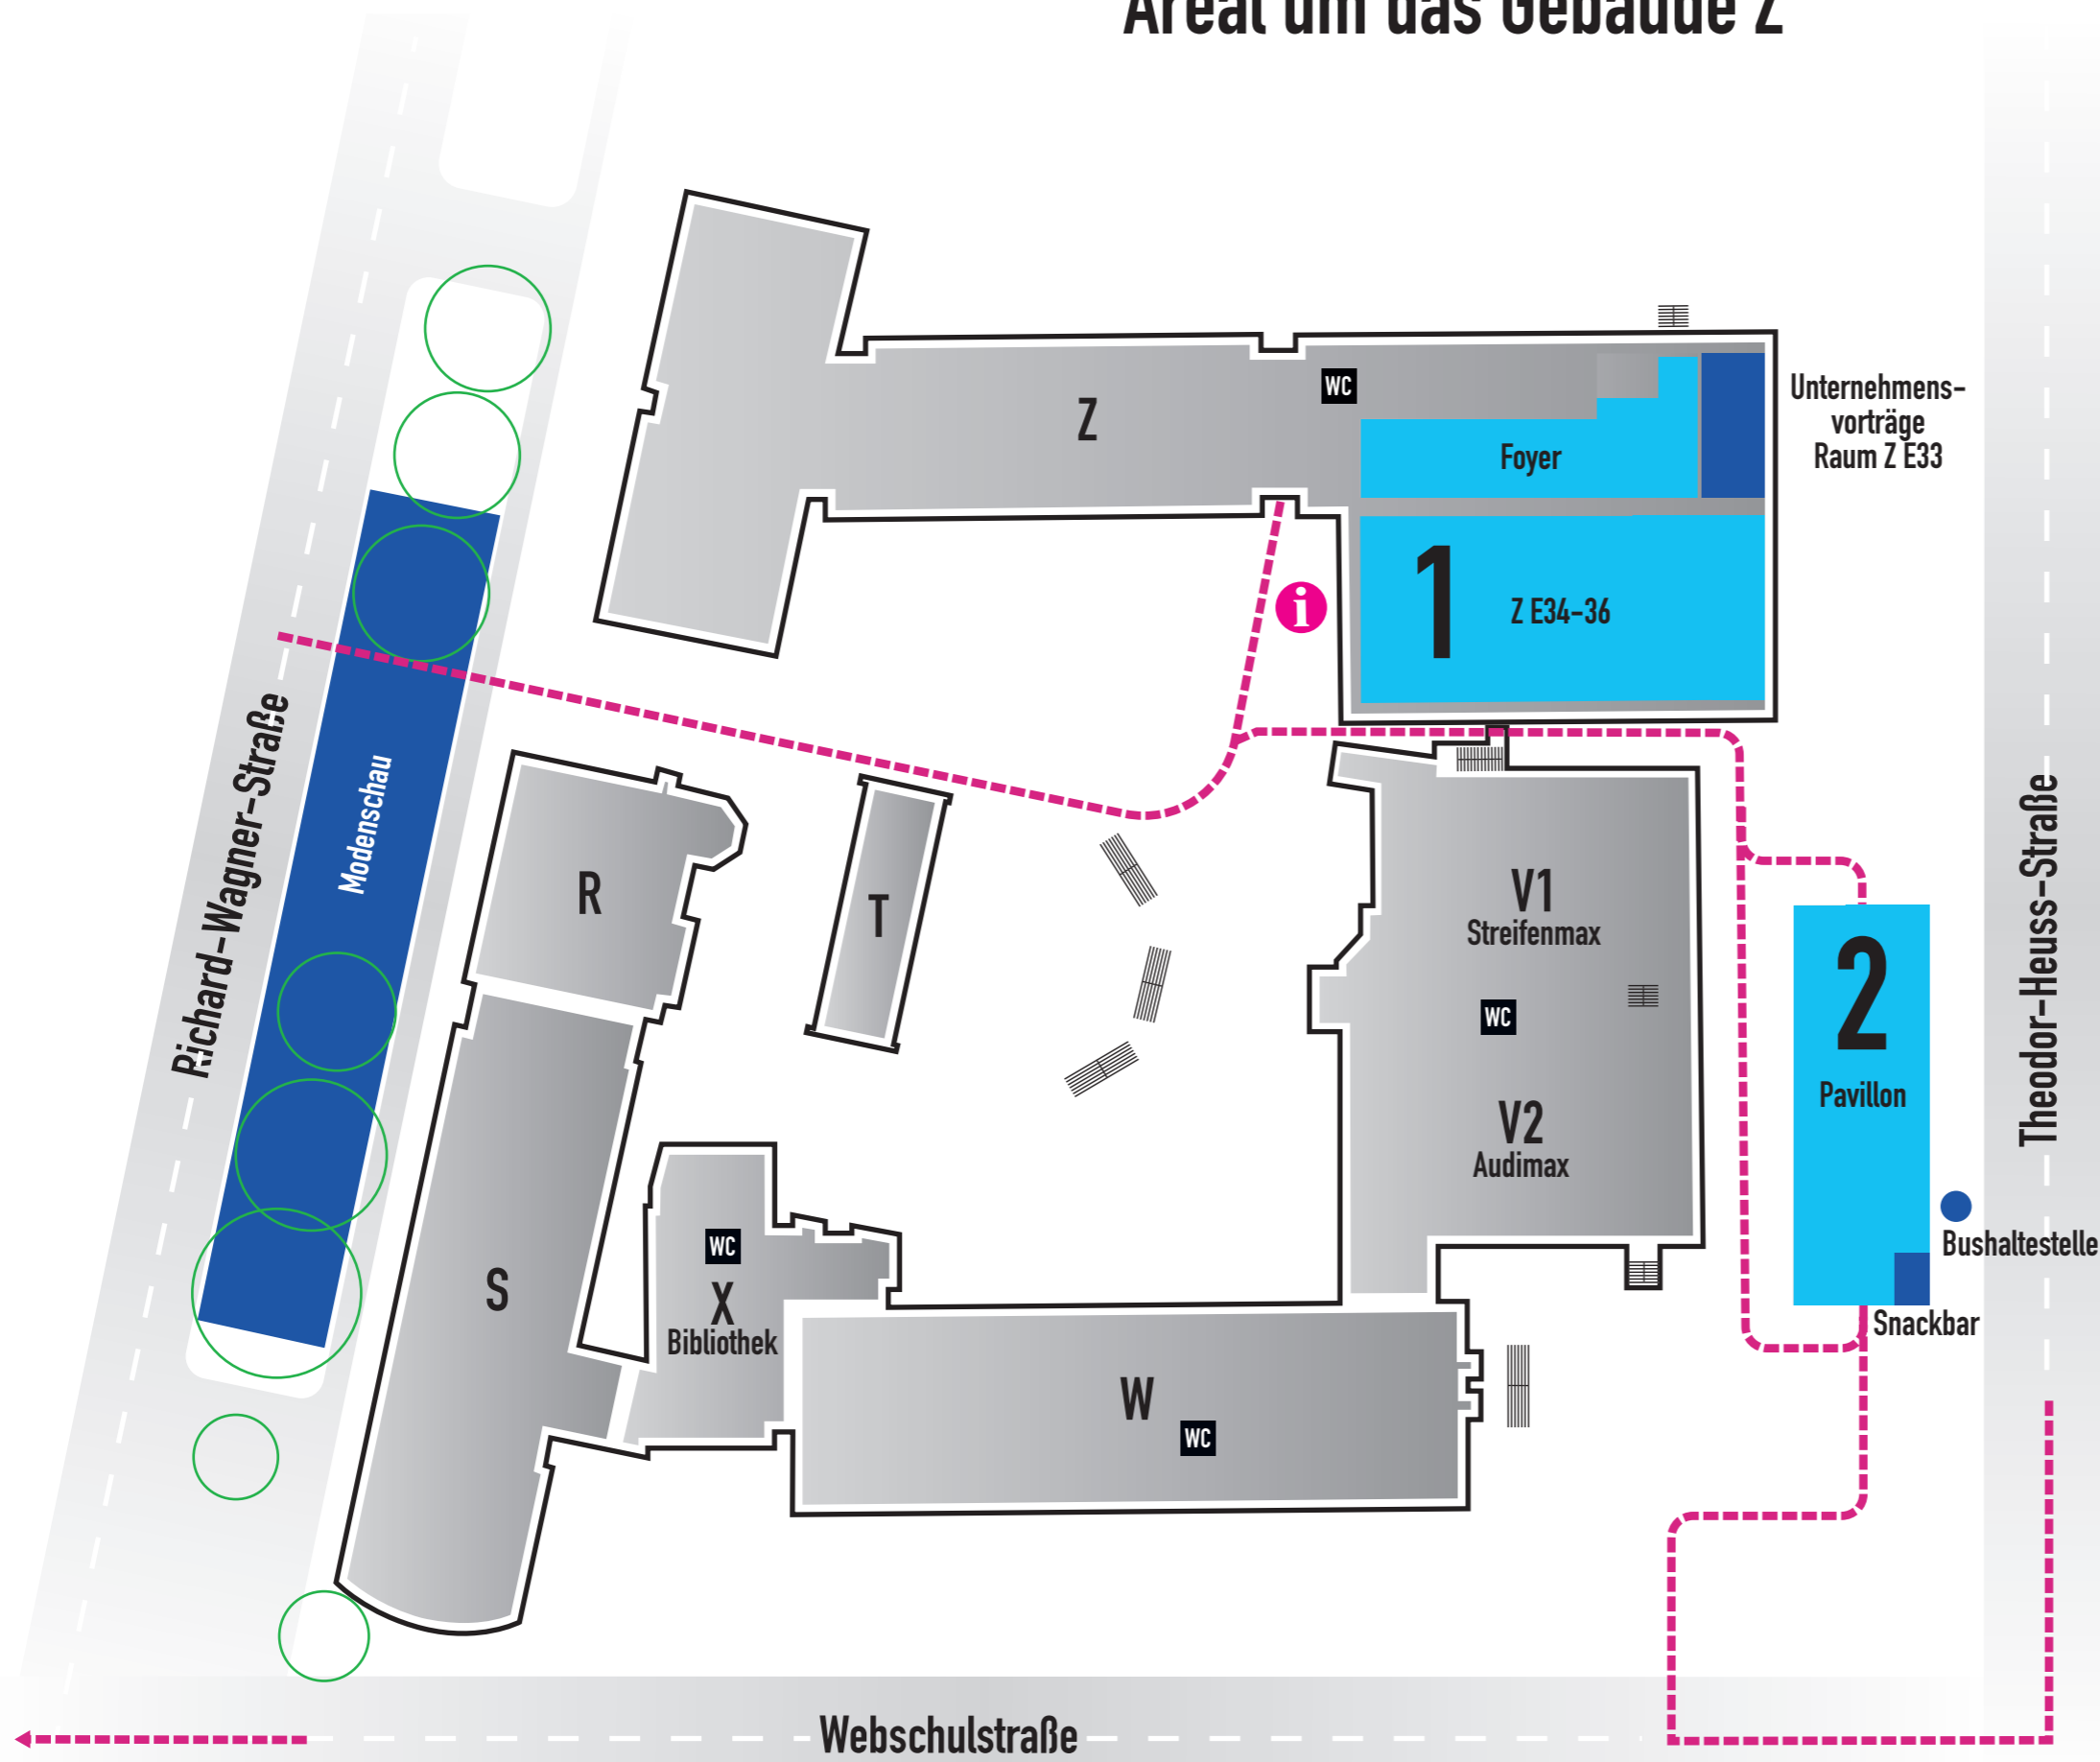

Lageplan Campus Areal um das Gebäude Z

- 1** Ausstellerfläche
Messebereich 1
- 2** Ausstellerfläche
Messebereich 2
- i** Infopoint
- Verschiedenes

Richtung Gebäude G / H und Mensa
 Matchinggespräche
 Workshops
 Bewerbungsfotoshooting
 Come Together

Lageplan Campus Areal um das Gebäude G / Mensa