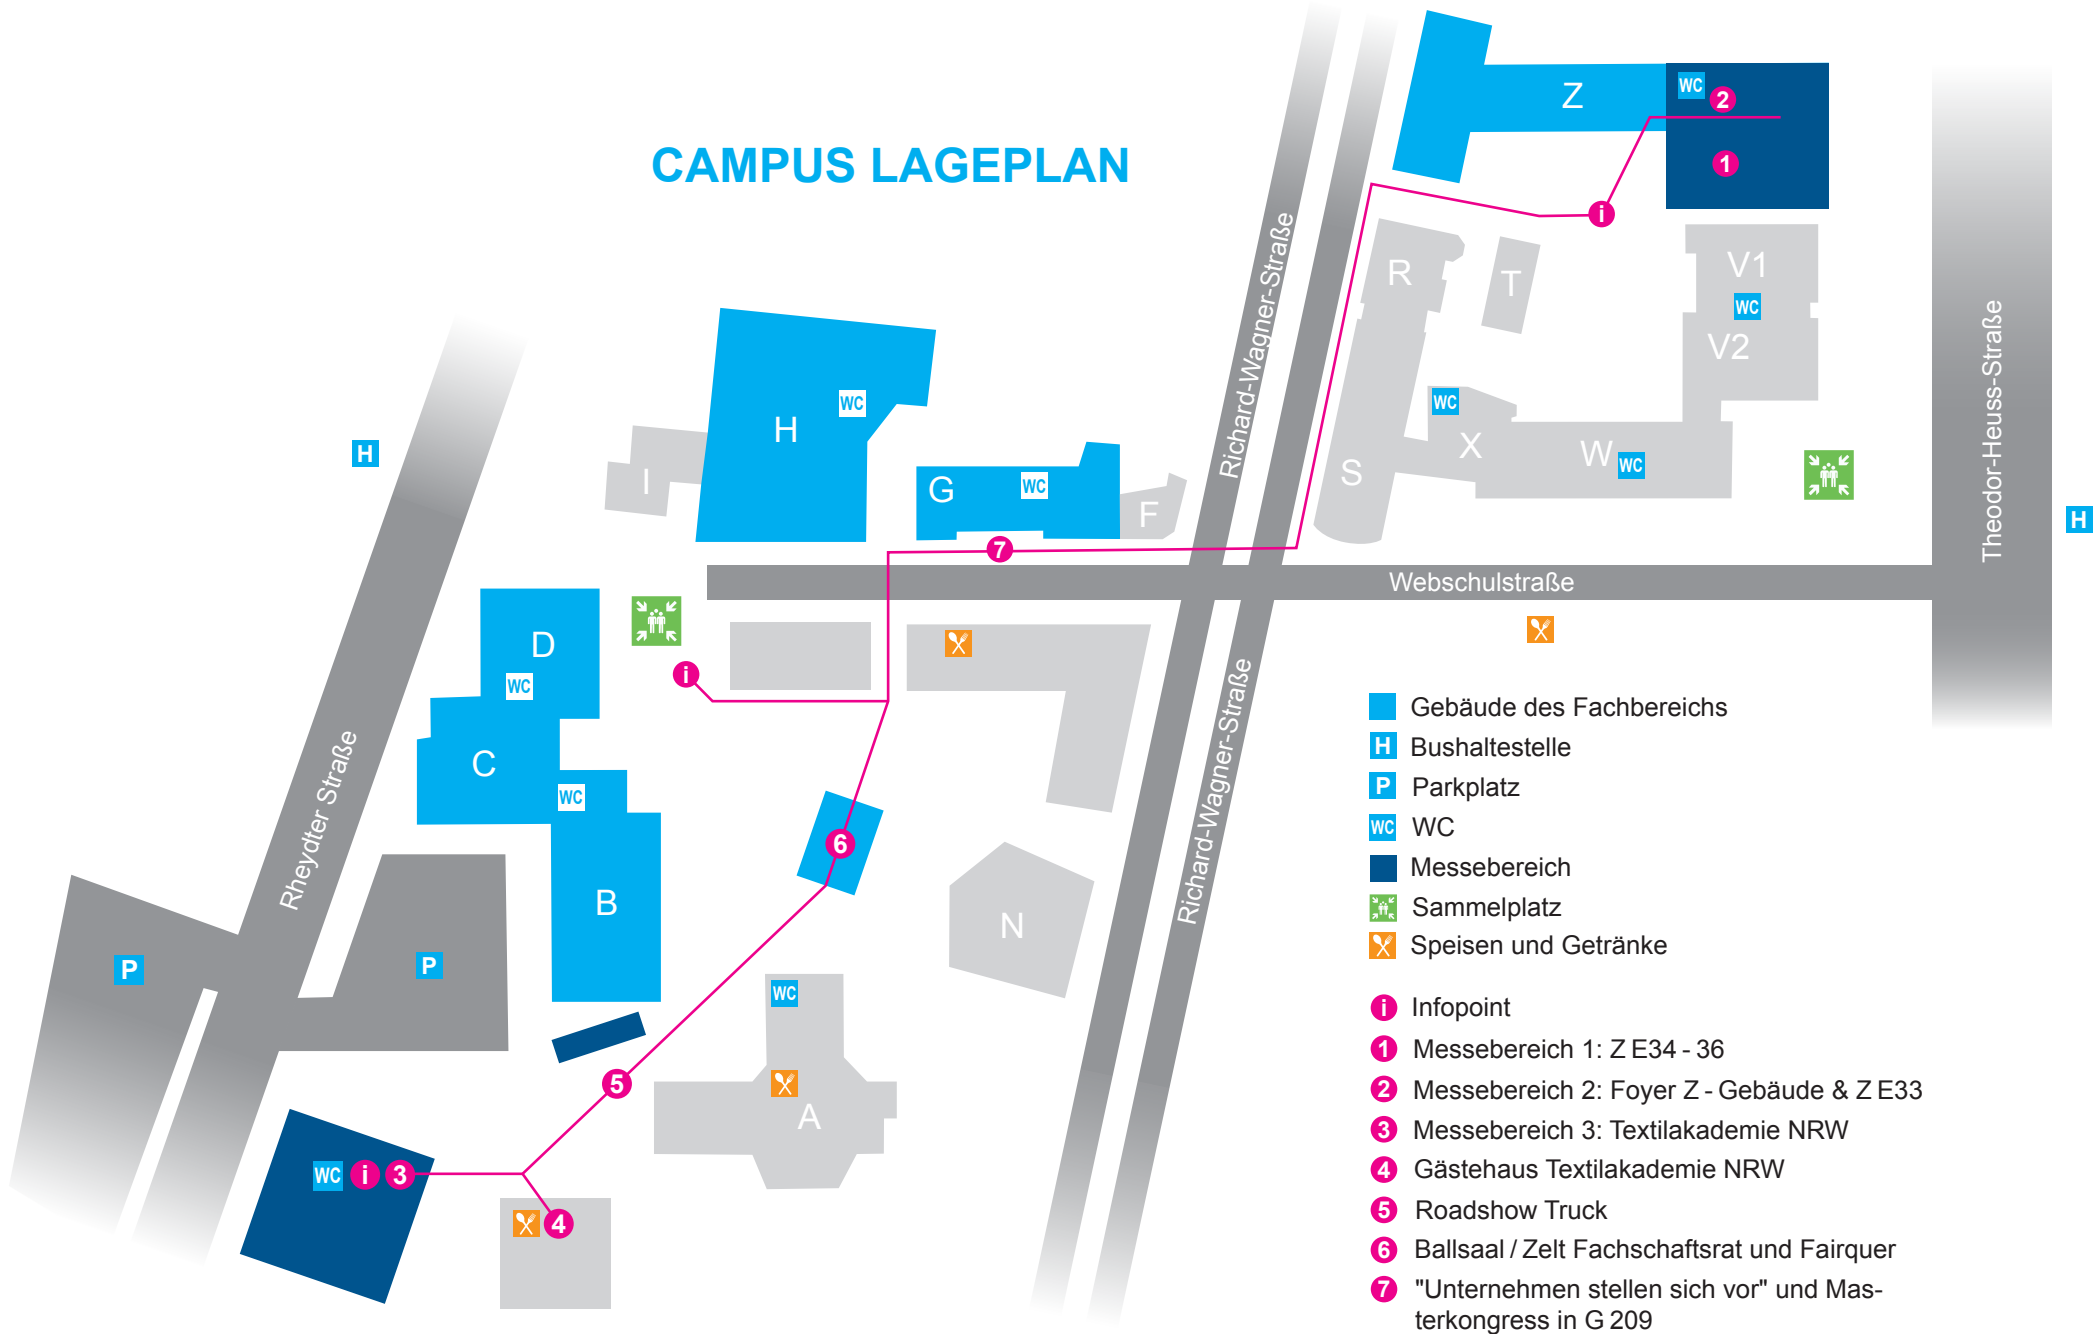

# CAMPUS LAGEPLAN

- Gebäude des Fachbereichs
- H Bushaltestelle
- P Parkplatz
- WC WC
- Messebereich
- Sammelplatz
- X Speisen und Getränke
- i Infopoint
- 1 Messebereich 1: Z E34 - 36
- 2 Messebereich 2: Foyer Z - Gebäude & Z E33
- 3 Messebereich 3: Textilakademie NRW
- 4 Gästehaus Textilakademie NRW
- 5 Roadshow Truck
- 6 Ballsaal / Zelt Fachschaftsrat und Fairquer
- 7 "Unternehmen stellen sich vor" und Masterkongress in G 209